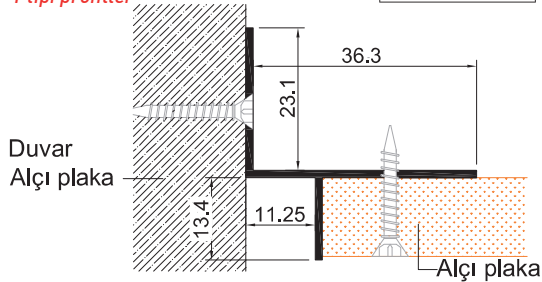

T tipi profiler

AP TP 1113