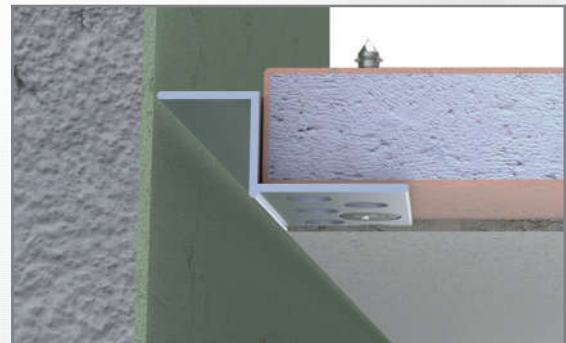

AP TP 4013

AP LP 1525D

AP ZP 0513D

AP ZP 1013D

Z tipi profiller

AP ZP 1011D

NOT: Ürün kodu D ile biten profiller pres delikli, diğer profiller deliksizdir.

Profiller talebiniz doğrultusunda deliksiz, vida delikli, pres delikli olarak temin edilebilir.