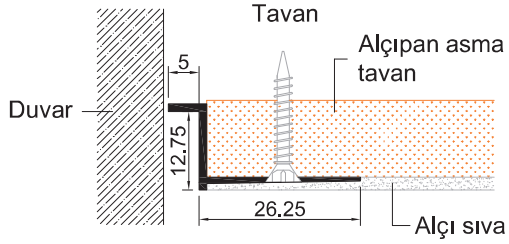

Z tipi profiller

AP ZP 0513D