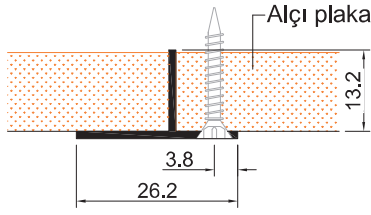

T tipi profiler

AP TP 1326