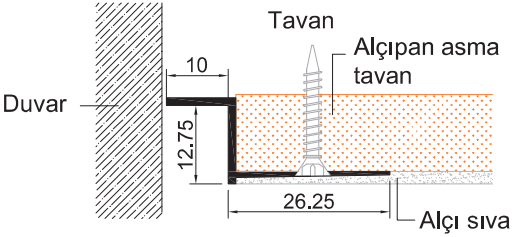

Z tipi profiller

AP ZP 1013D