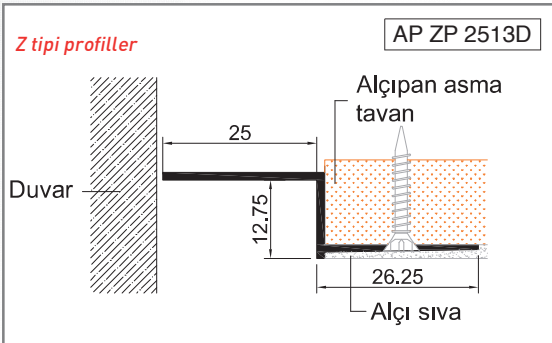

NOT: Ürün kodu D ile biten profiller pres delikli, diğer profiller deliksizdir.

Profiller talebiniz doğrultusunda deliksiz, vida delikli, pres delikli olarak temin edilebilir.