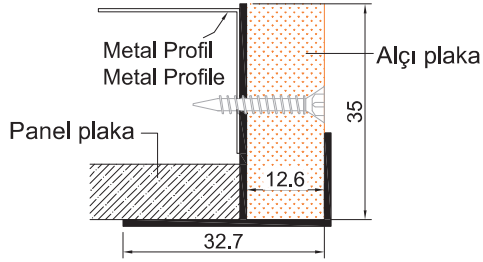

T tipi profiler

AP TP 3533