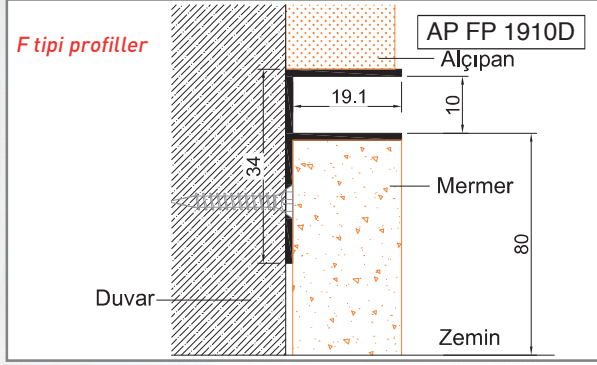

Bitişlerde temiz bir görüntü sağlar, tavan ve duvar arasında fuga boşluğu oluşturur.

Eloksal veya herhangi bir RAL renginde toz boyalı olabilir.

Değişik şekillerde uygulanabilir.

Ölçüler mm'dir.

NOT: Ürün kodu D ile biten profiller pres delikli, diğer profiller deliksizdir.