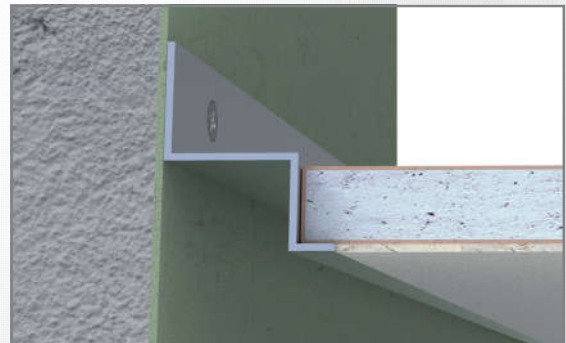

Bitişlerde temiz bir görüntü sağlar, tavan ve duvar arasında fuga boşluğu oluşturur.

Eloksal veya herhangi bir RAL renginde toz boyalı olabilir.

Değişik şekillerde uygulanabilir.

Ölçüler mm'dir.

NOT: Ürün kodu D ile biten profiller pres delikli, diğer profiller deliksizdir.

Z tipi profiller

AP ZP 1011D

NOT: Ürün kodu D ile biten profiller pres delikli, diğer profiller deliksizdir.

Profiller talebiniz doğrultusunda deliksiz, vida delikli, pres delikli olarak temin edilebilir.