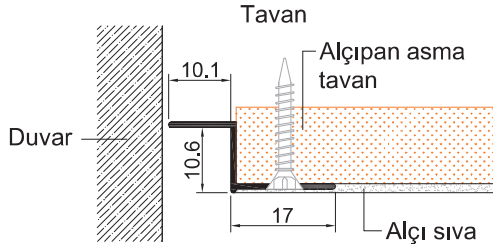

Bitişlerde temiz bir görüntü sağlar, tavan ve duvar arasında fuga boşluğu oluşturur.

Eloksal veya herhangi bir RAL renginde toz boyalı olabilir.

Değişik şekillerde uygulanabilir.

Ölçüler mm'dir.

NOT: Ürün kodu D ile biten profiller pres delikli, diğer profiller deliksizdir.

T tipi profiller

AP TP 4013

L tipi profiller

AP LP 1525D

Z tipi profiller

AP ZP 0513D

Z tipi profiller

AP ZP 1013D

Z tipi profiller

AP ZP 1011D

NOT: Ürün kodu D ile biten profiller pres delikli, diğer profiller deliksizdir.

Profiller talebiniz doğrultusunda deliksiz, vida delikli, pres delikli olarak temin edilebilir.