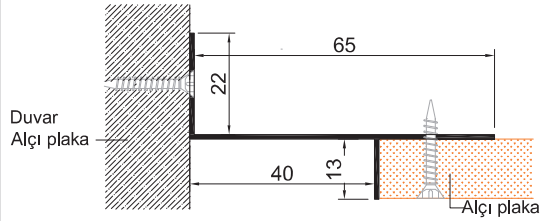

T tipi profiller

AP TP 4013