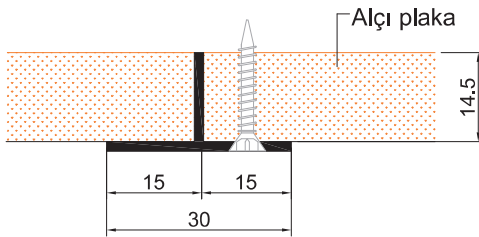

T tipi profiler

AP TP 1530