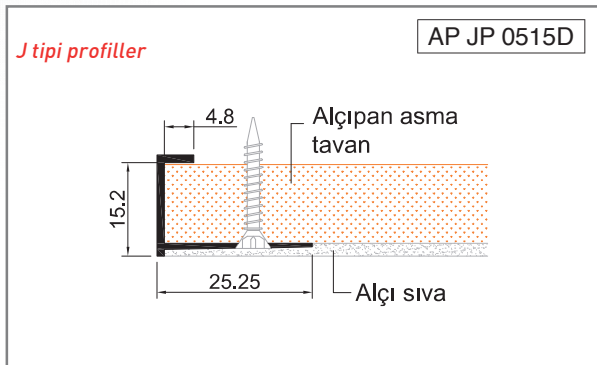

Bitişlerde temiz bir görüntü sağlar, tavan ve duvar arasında fuga boşluğu oluşturur.

Eloksal veya herhangi bir RAL renginde toz boyalı olabilir.

Değişik şekillerde uygulanabilir.

Ölçüler mm'dir.

NOT: Ürün kodu D ile biten profiller pres delikli, diğer profiller deliksizdir.