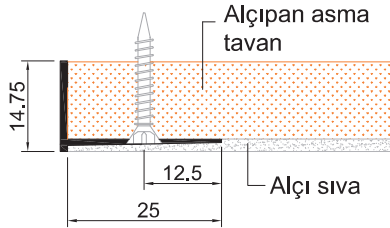

L tipi profiller

AP LP 1525D