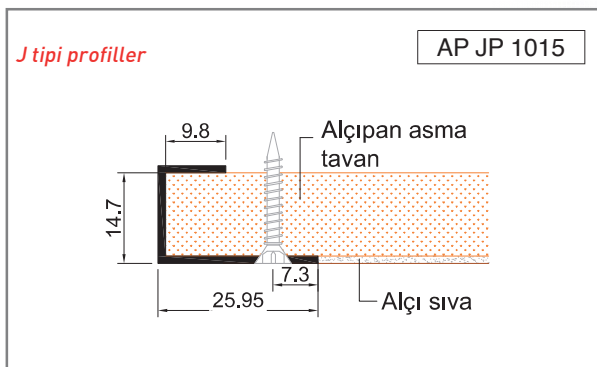

Bitişlerde temiz bir görüntü sağlar, tavan ve duvar arasında fuga boşluğu oluşturur.

Eloksal veya herhangi bir RAL renginde toz boyalı olabilir.

Değişik şekillerde uygulanabilir.

Ölçüler mm'dir.

NOT: Ürün kodu D ile biten profiller pres delikli, diğer profiller deliksizdir.