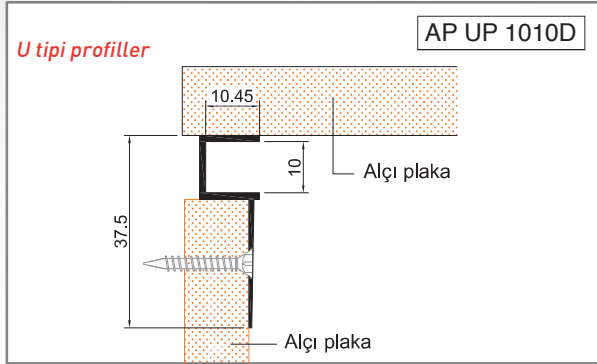

Bitişlerde temiz bir görüntü sağlar, tavan ve duvar arasında fuga boşluğu oluşturur.

Eloksal veya herhangi bir RAL renginde toz boyalı olabilir.

Değişik şekillerde uygulanabilir.

Ölçüler mm'dir.

NOT: Ürün kodu D ile biten profiller pres delikli, diğer profiller deliksizdir.