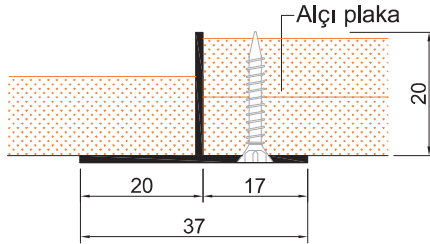

T tipi profiler

AP TP 2037