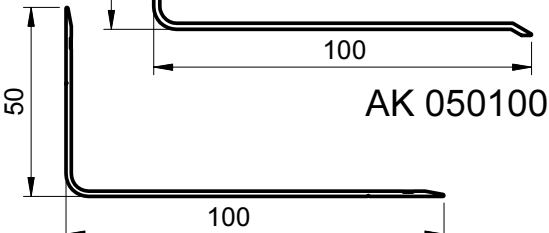

AK 050081

AK 050101