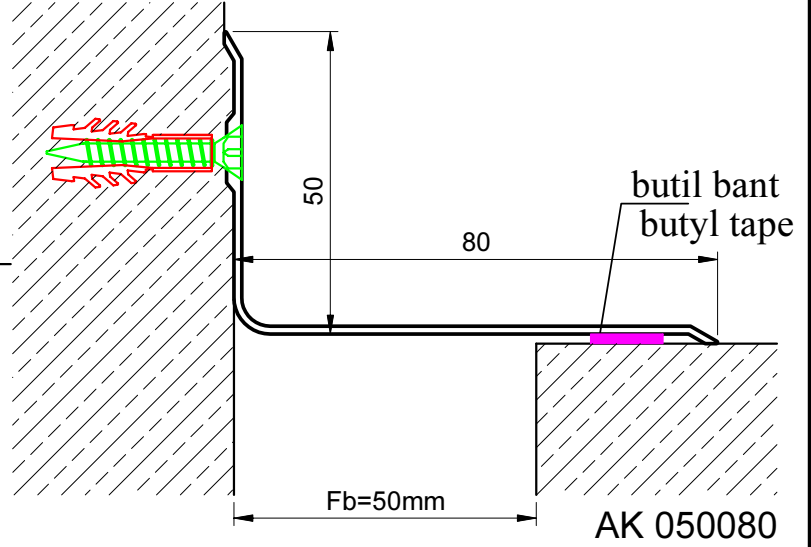

Duvar-Tavan Profilleri L=3 m / Wall-Ceiling Profiles L=3 m

- *Malzeme: Gümüş eloksallı alüminyum
- *Alüminyum standardı: ETIAL 60, DIN AlMgSi 0.5
- *Kaplama: 8-10 mikron kalınlıkta gümüş rengi eloksal
- *Standart boy: 3mt
- *Montaj şekli: Paslanmaz çelik yay veya tek taraftan vida ve butil bant ile
- *AK040040 ve AK040070 dışında profiller, tek taraftan vida delikleri (350mm ara ile açılmış olarak teslim edilir).

- *Material: Silver anodized aluminium
- *Aluminium standard: ETIAL 60, DIN AlMgSi 0.5
- *Coating: 8-10 um thick silver color anodizing
- *Standard length: 3m
- *Fixation: with stainless steel clips or with screw on one side and butyl tape
- *All profiles except AK040040 and AK040070 are supplied with screw holes on one side at every 35cm