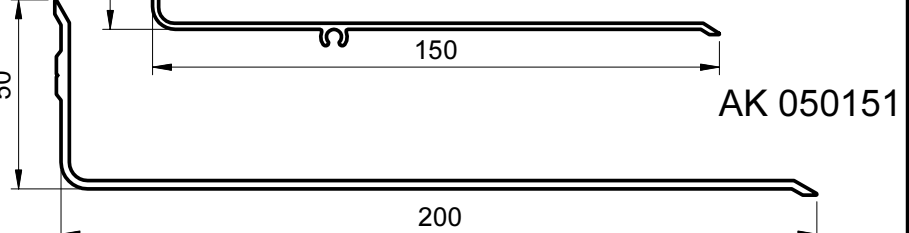

AK 050150

AK 050200