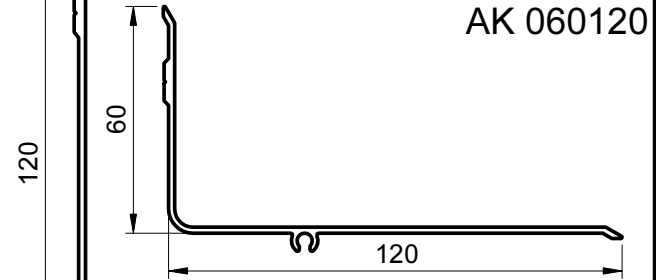

Duvar-Tavan Profilleri L=3 m / Wall-Ceiling Profiles L=3 m

- *Malzeme: Gümüş eloksallı alüminyum
- *Alüminyum standardı: ETIAL 60, DIN AlMgSi 0.5
- *Kaplama: 8-10 mikron kalınlıkta gümüş rengi eloksal
- *Standart boy: 3mt
- *Montaj şekli: Paslanmaz çelik yay veya tek taraftan vida ve butil bant ile
- *AK040040 ve AK040070 dışında profiller, tek taraftan vida delikleri (350mm ara ile açılmış olarak teslim edilir).

- *Material: Silver anodized aluminium
- *Aluminium standard: ETIAL 60, DIN AlMgSi 0.5
- *Coating: 8-10 um thick silver color anodizing
- *Standard length: 3m
- *Fixation: with stainless steel clips or with screw on one side and butyl tape
- *All profiles except AK040040 and AK040070 are supplied with screw holes on one side at every 35cm

AK 060121