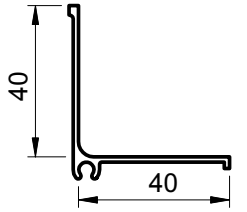

Duvar-Tavan Profilleri L=3 m / Wall-Ceiling Profiles L=3 m

- *Malzeme: Gümüş eloksallı alüminyum
- *Alüminyum standardı: ETIAL 60, DIN AlMgSi 0.5
- *Kaplama: 8-10 mikron kalınlıkta gümüş rengi eloksal
- *Standart boy: 3mt
- *Montaj şekli: Paslanmaz çelik yay veya tek taraftan vida ve butil bant ile
- *AK040040 ve AK040070 dışında profiller, tek taraftan vida delikleri (350mm ara ile açılmış olarak teslim edilir).

- *Material: Silver anodized aluminium
- *Aluminium standard: ETIAL 60, DIN AlMgSi 0.5
- *Coating: 8-10 um thick silver color anodizing
- *Standard length: 3m
- *Fixation: with stainless steel clips or with screw on one side and butyl tape
- *All profiles except AK040040 and AK040070 are supplied with screw holes on one side at every 35cm