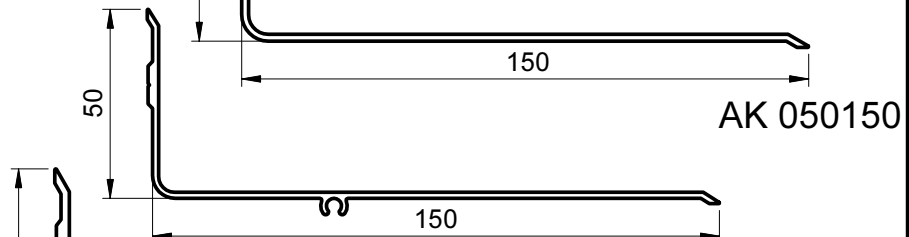

AK 120120

AK 050151