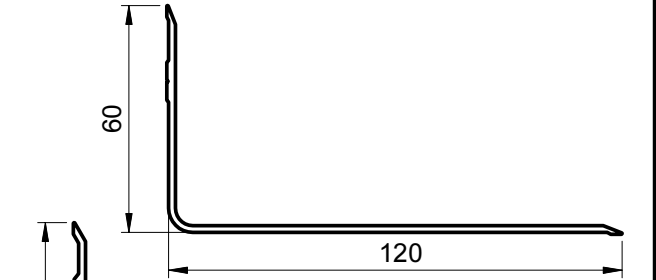

Duvar-Tavan Profilleri L=3 m / Wall-Ceiling Profiles L=3 m

- *Malzeme: Gümüş eloksallı alüminyum
- *Alüminyum standardı: ETIAL 60, DIN AlMgSi 0.5
- *Kaplama: 8-10 mikron kalınlıkta gümüş rengi eloksal
- *Standart boy: 3mt
- *Montaj şekli: Paslanmaz çelik yay veya tek taraftan vida ve butil bant ile
- *AK040040 ve AK040070 dışında profiller, tek taraftan vida delikleri (350mm ara ile açılmış olarak teslim edilir).

- *Material: Silver anodized aluminium
- *Aluminium standard: ETIAL 60, DIN AlMgSi 0.5
- *Coating: 8-10 um thick silver color anodizing
- *Standard length: 3m
- *Fixation: with stainless steel clips or with screw on one side and butyl tape
- *All profiles except AK040040 and AK040070 are supplied with screw holes on one side at every 35cm

AK 060120