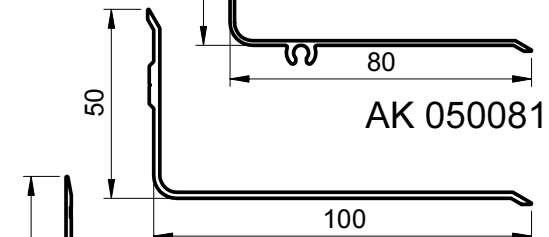

Duvar-Tavan Profilleri L=3 m / Wall-Ceiling Profiles L=3 m

- *Malzeme: Gümüş eloksallı alüminyum
- *Alüminyum standardı: ETIAL 60, DIN AlMgSi 0.5
- *Kaplama: 8-10 mikron kalınlıkta gümüş rengi eloksal
- *Standart boy: 3mt
- *Montaj şekli: Paslanmaz çelik yay veya tek taraftan vida ve butil bant ile
- *AK040040 ve AK040070 dışında profiller, tek taraftan vida delikleri (350mm ara ile açılmış olarak teslim edilir).

- *Material: Silver anodized aluminium
- *Aluminium standard: ETIAL 60, DIN AlMgSi 0.5
- *Coating: 8-10 um thick silver color anodizing
- *Standard length: 3m
- *Fixation: with stainless steel clips or with screw on one side and butyl tape
- *All profiles except AK040040 and AK040070 are supplied with screw holes on one side at every 35cm

AK 050100