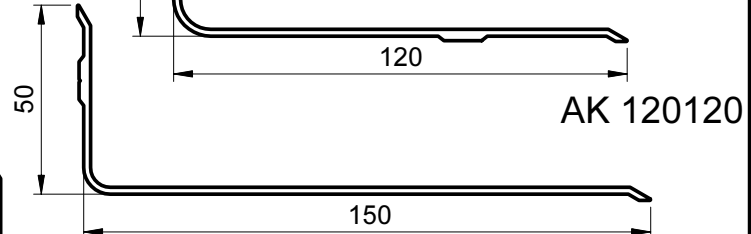

AK 060121

AK 050150