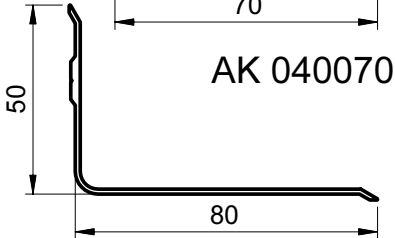

Duvar-Tavan Profilleri L=3 m / Wall-Ceiling Profiles L=3 m

- *Malzeme: Gümüş eloksallı alüminyum
- *Alüminyum standardı: ETIAL 60, DIN AlMgSi 0.5
- *Kaplama: 8-10 mikron kalınlıkta gümüş rengi eloksal
- *Standart boy: 3mt
- *Montaj şekli: Paslanmaz çelik yay veya tek taraftan vida ve butil bant ile
- *AK040040 ve AK040070 dışında profiller, tek taraftan vida delikleri (350mm ara ile açılmış olarak teslim edilir).

- *Material: Silver anodized aluminium
- *Aluminium standard: ETIAL 60, DIN AlMgSi 0.5
- *Coating: 8-10 um thick silver color anodizing
- *Standard length: 3m
- *Fixation: with stainless steel clips or with screw on one side and butyl tape
- *All profiles except AK040040 and AK040070 are supplied with screw holes on one side at every 35cm

AK 050080